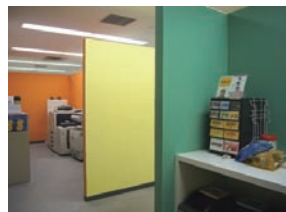

ダン アンド ブラッドストリート TSR 株式会社 様
Dun & Bradstreet TSR Ltd.

オフィスの壁をコーポレートカラーを基準にしてカラーリングしました。白い壁よりもポップで明るい印象になります。

WORK AREA

ワークスペースは柱の部分をアクセントでイエローに。

COPY SPACE & COFFEE SPACE

コピースペースはオレンジに。

COPY space

COFFEE space

コーヒースペースはグリーンに。

MEETING SPACE

REFRESH SPACE

無機質な白い壁を部分的に変えるだけでも気分がかわるかも、、、