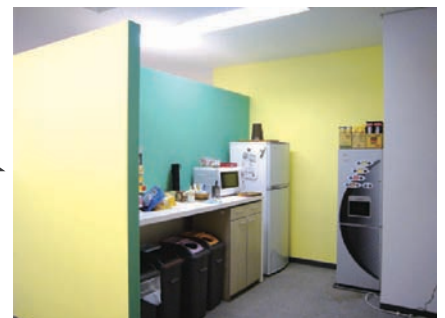

ダン アンド ブラッドストリート TSR 株式会社 様
Dun & Bradstreet TSR Ltd.

オフィスの壁をコーポレートカラーを基準にしてカラーリングしました。白い壁よりもポップで明るい印象になります。

WORK AREA

ワークスペースは柱の部分をアクセントでイエローに。

COPY SPACE & COFFEE SPACE

コピースペースはオレンジに。

COPY space

COFFEE space

コーヒースペースはグリーンに。

MEETING SPACE

REFRESH SPACE

無機質な白い壁を部分的に変えるだけでも気分がかわるかも、、、