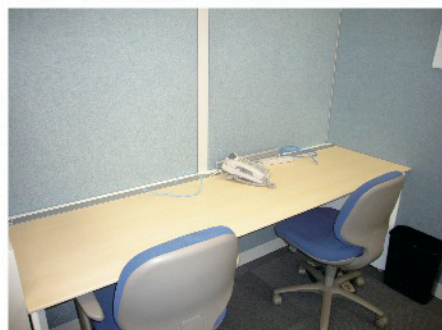

③ パーティションの小ブース