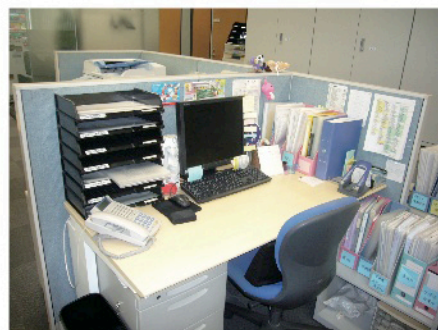

日本カンタム・デザイン株式会社 様のフリーアドレスオフィスです。

移転を機に営業技術スタッフにフリーアドレスを導入しました。自席がなくなった分のサポート機能も充実させています。

フリーアドレスのケース

日本カンタム・デザイン株式会社 様

6mのフリーデスクが中心にあります。
(実際には3mが2台)
12名～のスタッフに対応できます。
さらに少し集中して作業したいとき、
パーティションでの小ブースが2コー
ナー。働く環境にも変化がつけられる
ようにしてあります。

① 各自のワゴン+収納確保

ここへ各自のワゴンを入れます。

② メール・郵便などの集中トレー

③ パーティションの小ブース

④ カフェコーナー

⑤ 管理サポートスタッフ