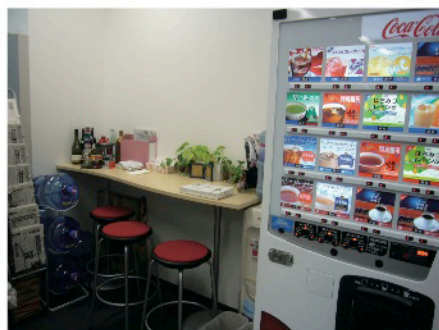

日本カンタム・デザイン株式会社 様のフリーアドレスオフィスです。

移転を機に営業技術スタッフにフリーアドレスを導入しました。自席がなくなった分のサポート機能も充実させています。

フリーアドレスのケース

日本カンタム・デザイン株式会社 様

6mのフリーデスクが中心にあります。
(実際には3mが2台)
12名～のスタッフに対応できます。
さらに少し集中して作業したいとき、
パーティションでの小ブースが2コー
ナー。働く環境にも変化がつけられる
ようにしてあります。

① 各自のワゴン+収納確保

ここへ各自のワゴンを入れます。

② メール・郵便などの集中トレー

③ パーティションの小ブース

④ カフェコーナー

⑤ 管理サポートスタッフ